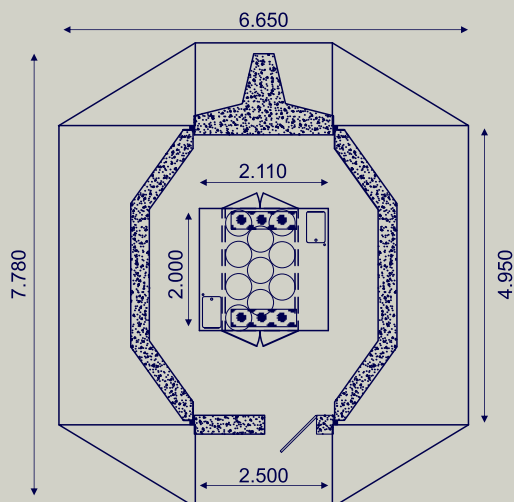

ESSELMANN

BP21

ESSELMANN CHIOSCHI MOBILI
PIACERE DI TUTTI I SENSI

BP21

Cifre | Dati | Fatti

pesi	peso totale ammesso	2.400 kg
dimensioni di trasporto	lunghezza	4.950 mm
	lunghezza con dispositivo di trazione	6.550 mm
	larghezza	2.500 mm
	altezza senza pubblicità sul tetto	2.850 mm
dimensioni montato	apertura d'ali del tetto	7.780 x 6.650 mm
	lunghezza bancone	18.200 mm
Vano refrigeratore		11 barrels

Tutte le dimensioni sono in mm, con riserva di modifiche tecniche.

Um 250 mm absenkbar

»Potete davvero aspettarvi DI PIÙ!« ecco la formula del successo dell'azienda Esselmann. PIÙ Innovazione, PIÙ Design e PIÙ prestazioni al prezzo migliore fanno dei chioschi mobili Esselmann un investimento conveniente.

Un ampio spazio interno e il blocco bancone di distribuzione collocato centralmente con vani refrigeratori integrati sotto il bancone (contenente fino a 11 fusti di birra) consentono di lavorare in maniera efficiente. La lunghezza del bancone di ca. 19 m ed una superficie coperta di ca. 50 m² accolgono un ampio pubblico. L'abbassamento idraulico migliora il contatto viso a viso tra venditore e cliente. Un pacchetto completo che garantisce il miglior giro d'affari possibile.